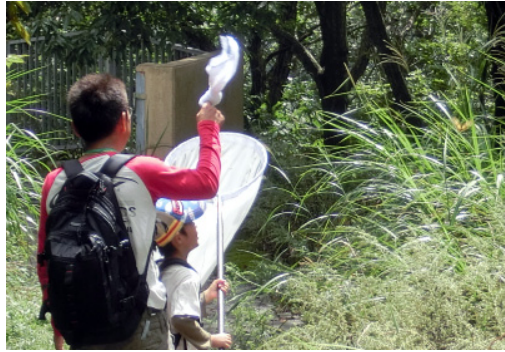

宝達山 マーキング 2016

2016年宝達山のマーキング(標識)調査

2016年秋のマーキングは、9月2日から10月7日に行われ、9月に1151頭、10月には183頭に標識された。雨降り以外は誰かがマーキングに訪れ、標識数は9月17日と25日にピークがあり、この間には集中豪雨を思わせる降雨があった。マーキングは98人によって行われたが、全体の80%は、アサギに魅入られ9月は宝達山の住人になってしまったメンバー、宝達山を知り尽くしアサギの居場所が手に取るように分かるメンバー、どんなところであろうと縦横無尽に駆け回るメンバーなど、龍宮城のアサギンジャーによってなされている。

今年もピーク周辺に咲くアザミはもちろんのこと、中腹のヒヨドリソウでも多数にマーキングすることができたが、ピーク周辺は舗装道路で足場が良く誰もが簡単にマーキングできたのに対し、中腹のヒヨドリソウは足場が悪く一般向きではなかった。

宝達マークの再観察は25頭有り、瀬戸内コースをたどって南下したと思われるものが、2013年と並ぶ5頭と多かった。再観察地の最南は鹿児島県指宿市で、南西諸島での再観察は無く、シーズン最後の再観察日は11月13日と早かった。