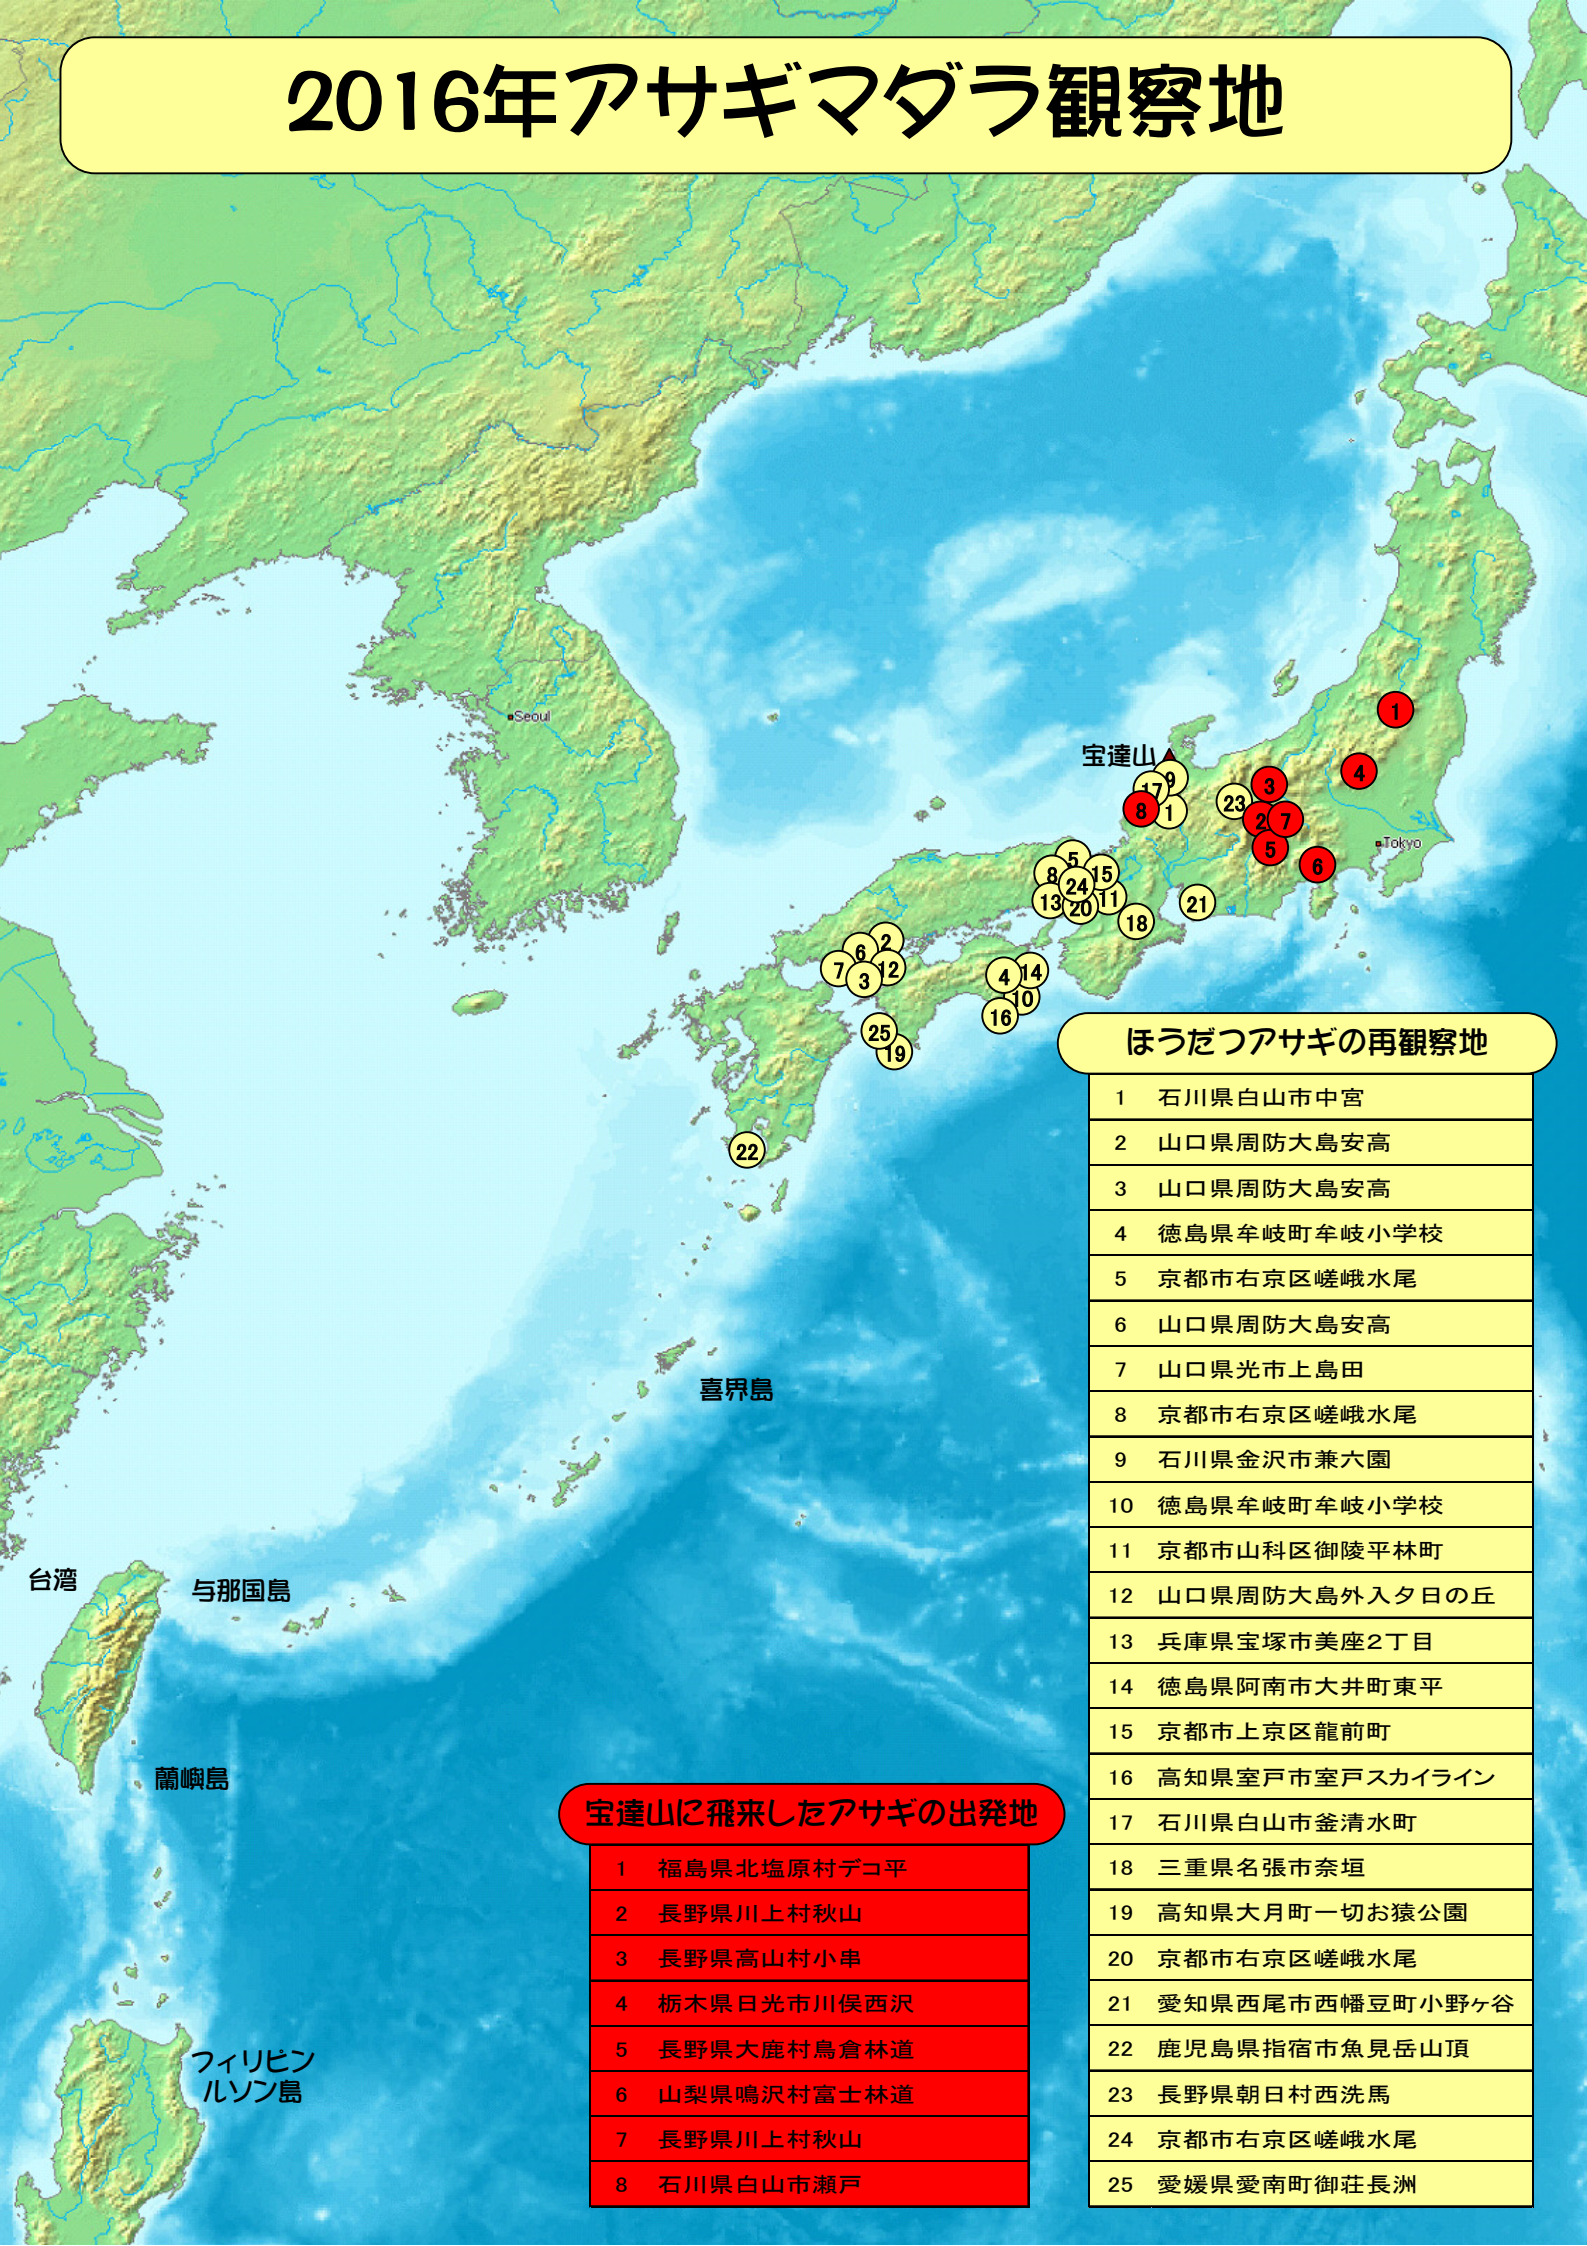

2016年アサギマダラ観察地

ほうだつアサギの再観察地

1	石川県白山市中宮
2	山口県周防大島安高
3	山口県周防大島安高
4	徳島県牟岐町牟岐小学校
5	京都市右京区嵯峨水尾
6	山口県周防大島安高
7	山口県光市上島田
8	京都市右京区嵯峨水尾
9	石川県金沢市兼六園
10	徳島県牟岐町牟岐小学校
11	京都市山科区御陵平林町
12	山口県周防大島外入夕日の丘
13	兵庫県宝塚市美座2丁目
14	徳島県阿南市大井町東平
15	京都市上京区龍前町
16	高知県室戸市室戸スカイライン
17	石川県白山市釜清水町
18	三重県名張市奈垣
19	高知県大月町一切お猿公園
20	京都市右京区嵯峨水尾
21	愛知県西尾市西幡豆町小野ヶ谷
22	鹿児島県指宿市魚見岳山頂
23	長野県朝日村西洗馬
24	京都市右京区嵯峨水尾
25	愛媛県愛南町御荘長洲

宝達山に飛来したアサギの出発地

1	福島県北塩原村デコ平
2	長野県川上村秋山
3	長野県高山村小串
4	栃木県日光市川俣西沢
5	長野県大鹿村鳥倉林道
6	山梨県鳴沢村富士林道
7	長野県川上村秋山
8	石川県白山市瀬戸